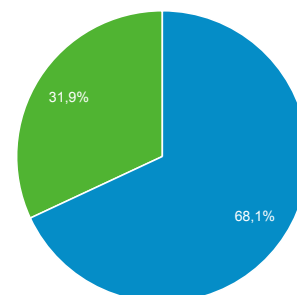

18 may. 2009 - 3 may. 2017

Visión general de audiencia

Todos los usuarios
100,00 % Sesiones

Visión general

Sesiones
16.054.746

Usuarios
5.129.105

Número de visitas a páginas
29.649.149

Páginas/sesión
1,85

Duración media de la sesión
00:02:45

Porcentaje de rebote
69,19 %

% de nuevas sesiones
31,92 %

■ Returning Visitor ■ New Visitor

| Idioma | Sesiones | % Sesiones |
|-----------|------------|------------|
| 1. es | 11.083.163 | 69,03 % |
| 2. es-es | 2.317.241 | 14,43 % |
| 3. es-419 | 1.514.404 | 9,43 % |
| 4. en-us | 388.736 | 2,42 % |
| 5. es-co | 163.748 | 1,02 % |
| 6. es-us | 151.526 | 0,94 % |
| 7. es-ar | 110.816 | 0,69 % |
| 8. en | 92.591 | 0,58 % |
| 9. es-mx | 90.596 | 0,56 % |
| 10. pt-br | 30.165 | 0,19 % |