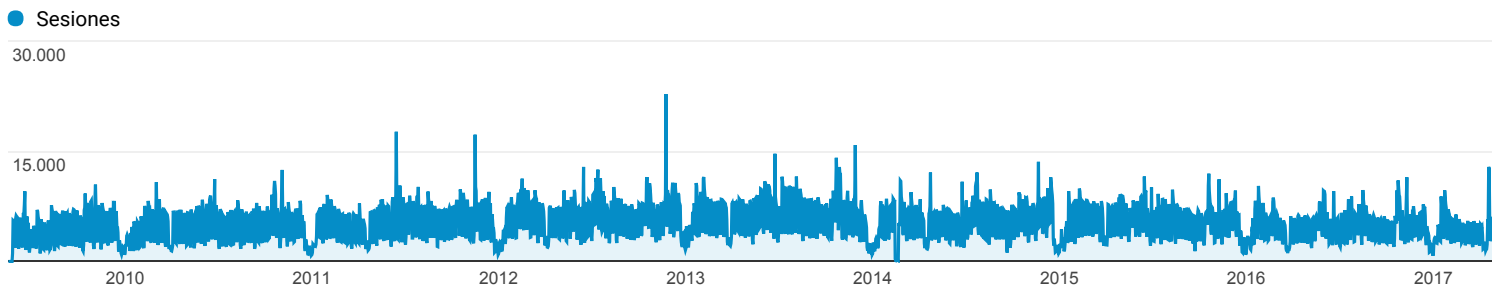

18 may. 2009 - 3 may. 2017

Visión general de audiencia

Todos los usuarios
100,00 % Sesiones

Visión general

Sesiones
16.054.746

Usuarios
5.129.105

Número de visitas a páginas
29.649.149

Páginas/sesión
1,85

Duración media de la sesión
00:02:45

Porcentaje de rebote
69,19 %

% de nuevas sesiones
31,92 %

■ Returning Visitor ■ New Visitor

| Idioma | Sesiones | % Sesiones |
|-----------|------------|------------|
| 1. es | 11.083.163 | 69,03 % |
| 2. es-es | 2.317.241 | 14,43 % |
| 3. es-419 | 1.514.404 | 9,43 % |
| 4. en-us | 388.736 | 2,42 % |
| 5. es-co | 163.748 | 1,02 % |
| 6. es-us | 151.526 | 0,94 % |
| 7. es-ar | 110.816 | 0,69 % |
| 8. en | 92.591 | 0,58 % |
| 9. es-mx | 90.596 | 0,56 % |
| 10. pt-br | 30.165 | 0,19 % |